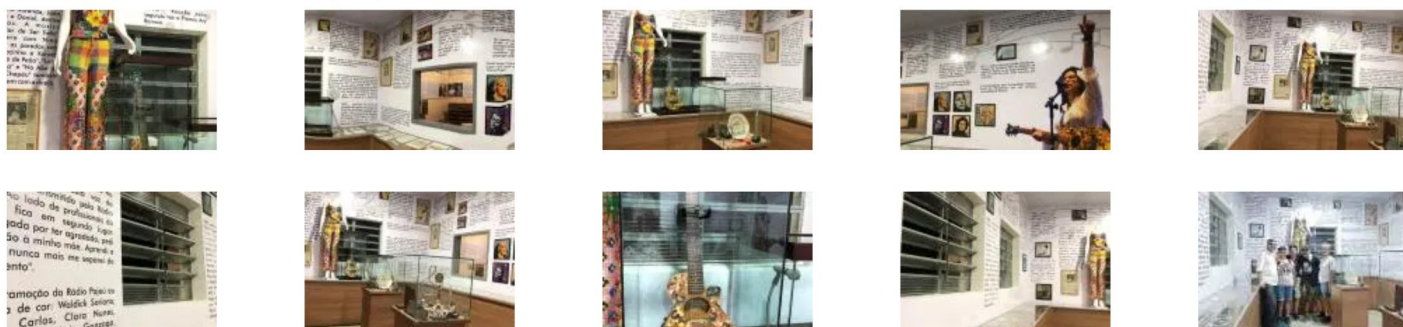

Veja algumas fotos do espaço clicadas por Leni Gomes: